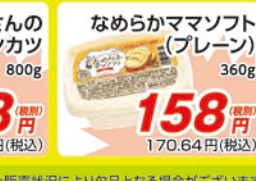

豚生姜焼き 500g
418 (税別) 円
451.44円(税込)

ポテトサラダ 1kg(2連タイプ)
348 (税別) 円
375.84円(税込)

塩キャラメル 大福 750g
278 (税別) 円
300.24円(税込)

煮込みハンバーグ (デミグラスソース) 5個入
318 (税別) 円
343.44円(税込)

カスタードプリン 1kg
248 (税別) 円
267.84円(税込)

京風だし巻 1本
178 (税別) 円
192.24円(税込)

厚焼玉子 (チルド) 1本
178 (税別) 円
192.24円(税込)

ティラミス 1個
248 (税別) 円
267.84円(税込)

冷凍讃岐うどん 200g×5食
148 (税別) 円
159.84円(税込)

焼肉のたれ 1138g
248 (税別) 円
267.84円(税込)

だしのきいた味付け玉こんにやく 1000g
268 (税別) 円
289.44円(税込)

スモークチキン スライス 800g
888 (税別) 円
959.04円(税込)

スパイシーキーマカレー 180g×3
258 (税別) 円
278.64円(税込)

徳用ワインナー 800g
368 (税別) 円
397.44円(税込)

鶏屋さんのチキンカツ 800g
578 (税別) 円
624.24円(税込)

なめらかママソフト (プレーン) 360g
158 (税別) 円
170.64円(税込)

つくねハンバーグ 120g×8
398 (税別) 円
429.84円(税込)

おかわり生姜 195g
158 (税別) 円
170.64円(税込)